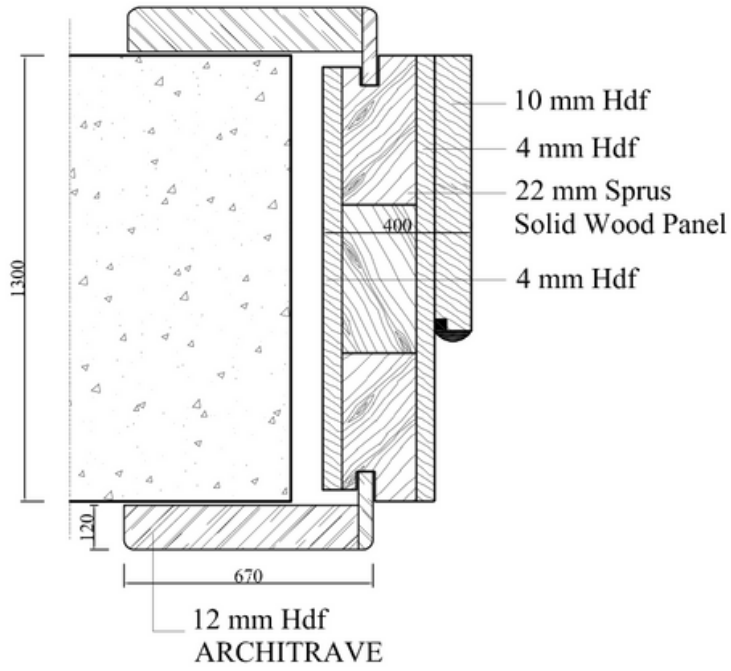

Poz No. 22.009/3A

Izgara Çıta Dolgulu
Kapı Detayı

Poz No. 22.009/3N

Okal - 35 Dolgulu
Kapı Detayı

Okal ile yapılan kapıların özellikleri ve avantajları

Poz No.	22.009/3A	22.009/3N
Özellikleri	İç Dolgu Izgara Çıta	İç Dolgu Komple Okal Delikli Sunta
1. Darbelere Karşı Mukavemeti	Düşük	Yüksek
2. Ses Yalıtımı	Düşük	Yüksek
3. Isı Yalıtımı	Düşük	Yüksek
4. Yangına Dayanımı	Yok	Var