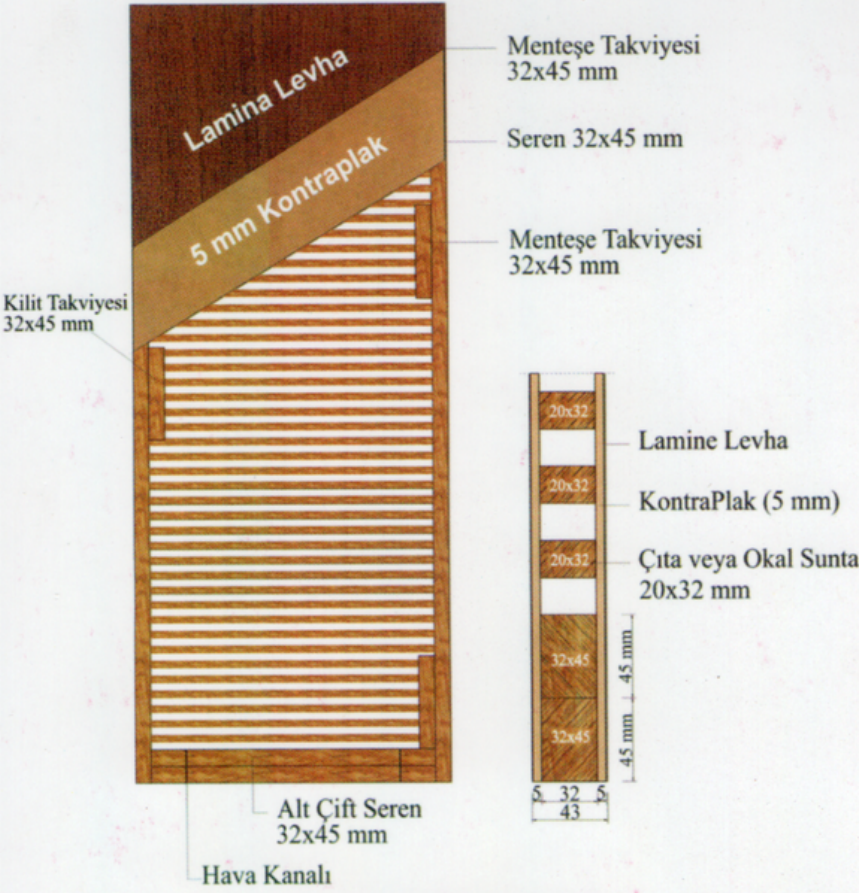

Poz No. 22.009/3A iç dolgusu Izgara çıta ile yapılan
Poz No. 22.009/3N de iç dolgu komple Okal Delikli Sunta ile
yapılan kapı kanatlarının özellikleri ve avantajları.

Poz No. 22.009/3A

Izgara Çıta Dolgulu
Kapı Detayı