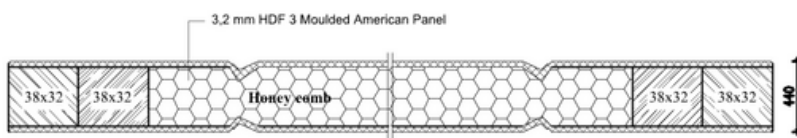

DOOR DETAIL