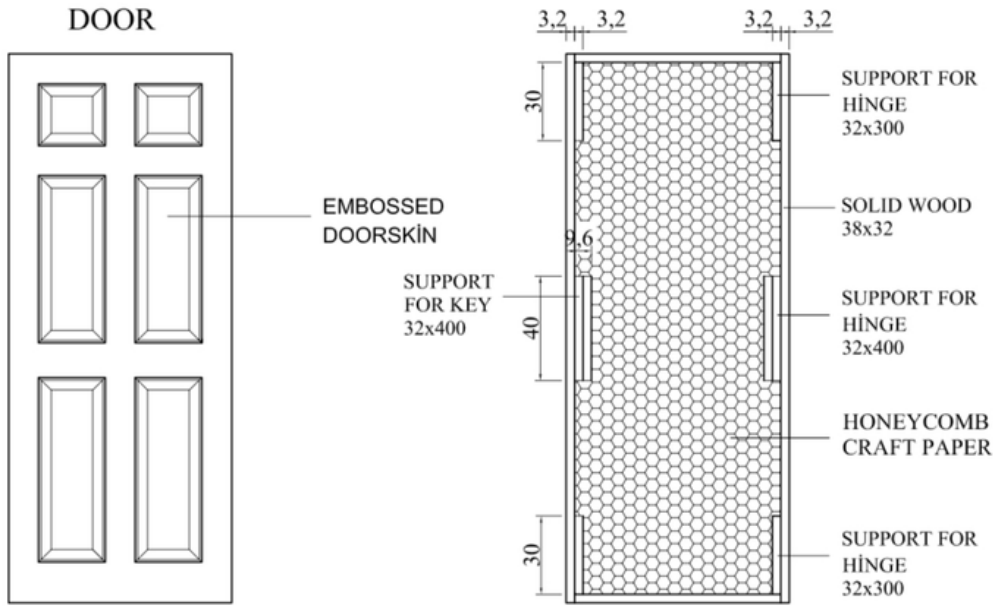

Kapasitemizle

Günlük 1.000 kapı kasa üretim hattımızla entegre tesisimiz hizmetinizdedir.

ANATOLIA

PATRAS

SARA

SİDE

DOOR
DETAIL

DOOR DETAIL