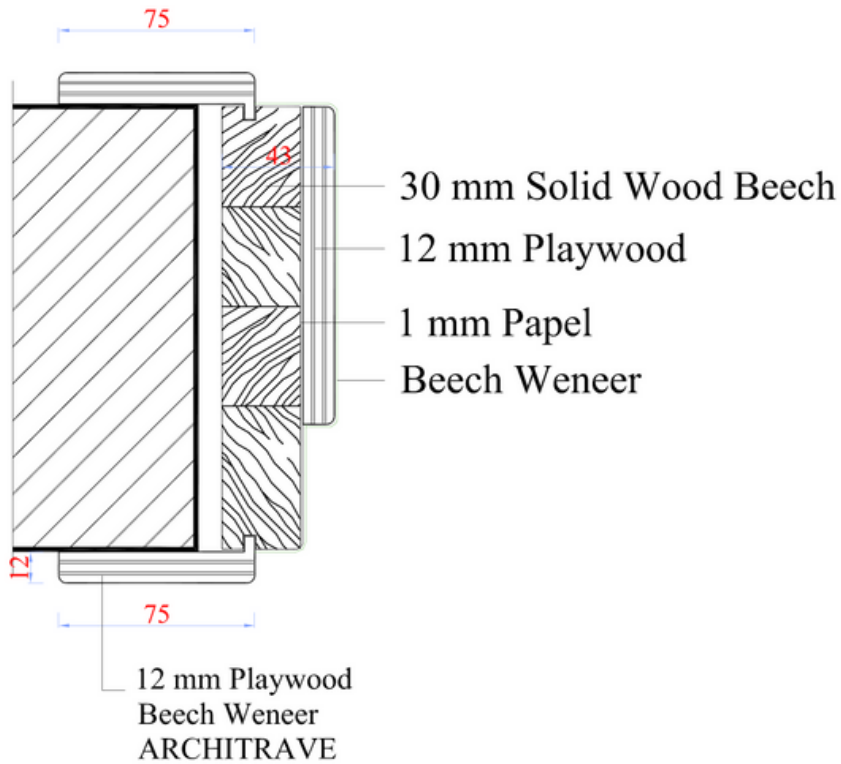

Drawn: _____
Project No: _____
Subject: _____
Scale: _____
Title: _____
Date: _____