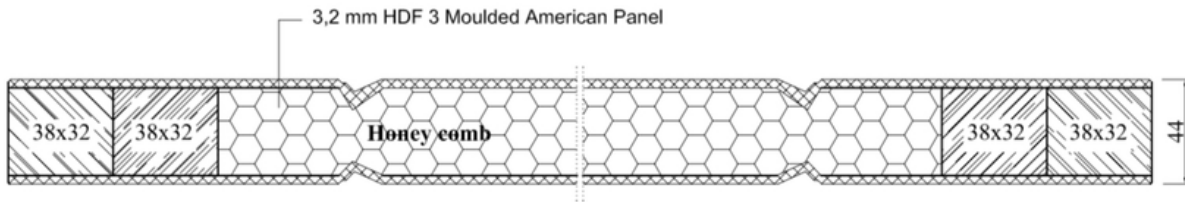

Kapasitemizle

Günlük 1.000 kapı kasa üretim hattımızla entegre tesisimiz hizmetinizdedir.

ANATOLIA

PATRAS

SARA

SİDE

DOOR
DETAIL

DOOR DETAIL